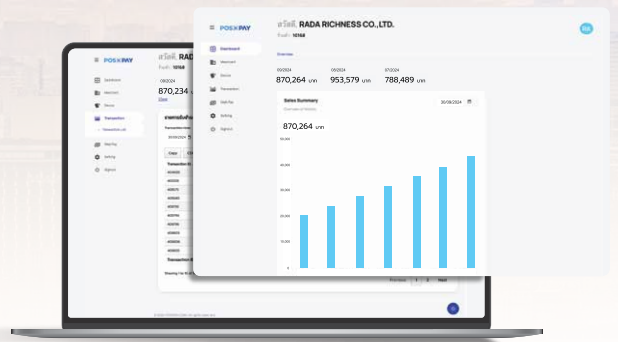

เข้าสู่ระบบผ่าน www.posxpay.com
เพื่อตรวจสอบยอดขาย

บริษัท โพลเอ็กซ์เพย์ จำกัด (สำนักงานใหญ่)
2/30 ซอย รังสิต-นครนายก 34/1 ต.ประชาธิปัตย์ อ.ธัญบุรี จ.ปทุมธานี 12130

ติดต่อตัวแทนจำหน่าย :

สมัคร
ตัวแทนจำหน่าย

02-095-5299