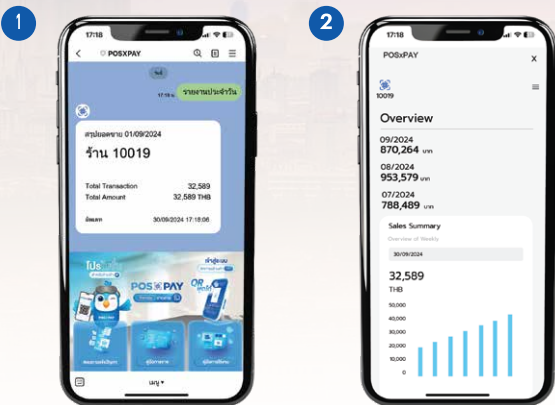

การตรวจสอบยอดเงินรับชำระ ผ่าน **POS PAY**

ตรวจสอบข้อมูลผ่านมือถือ

เข้าสู่ระบบ
ด้วย LINE @xpayshop

ดูรายงานสรุปยอด
รับชำระได้เรียลไทม์

ตรวจสอบข้อมูลผ่านคอมพิวเตอร์