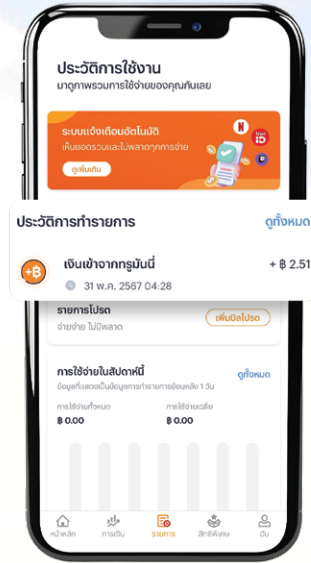

การตรวจสอบยอดเงินรับชำระ ผ่าน **W true money**

กดเมนู “รายงาน” เพื่อตรวจสอบยอดสรุปการโอนเงินที่ “ประวัติการทำรายการ”
(*โดยเงินรับชำระในแต่ละวัน จะถูกรวบรวมยอดและโอนเป็นยอดเดียว ในวันถัดไป)